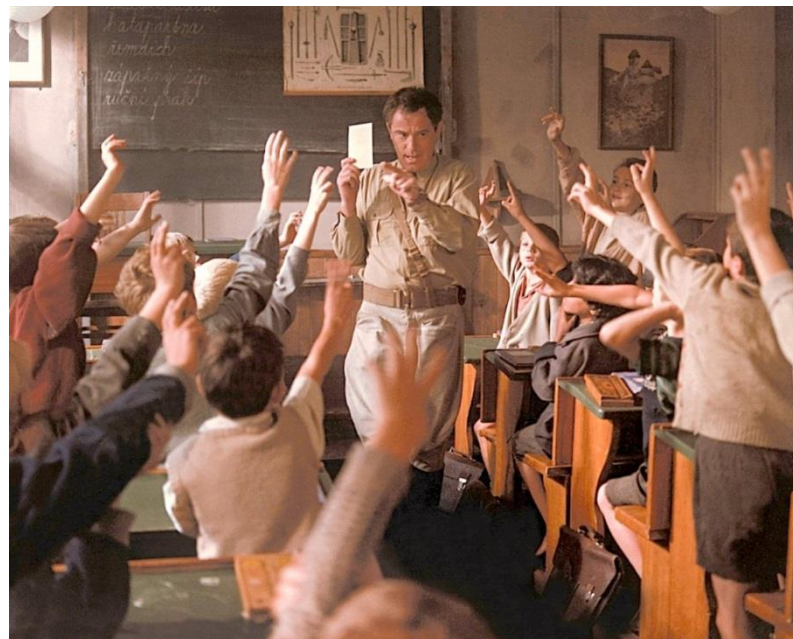

**SALÓN DE ACTOS
CON ENTRADA
LIBRE HASTA
COMPLETAR AFORO**

gijón

Centro Municipal
Integrado de
Pumarín Gijón Sur